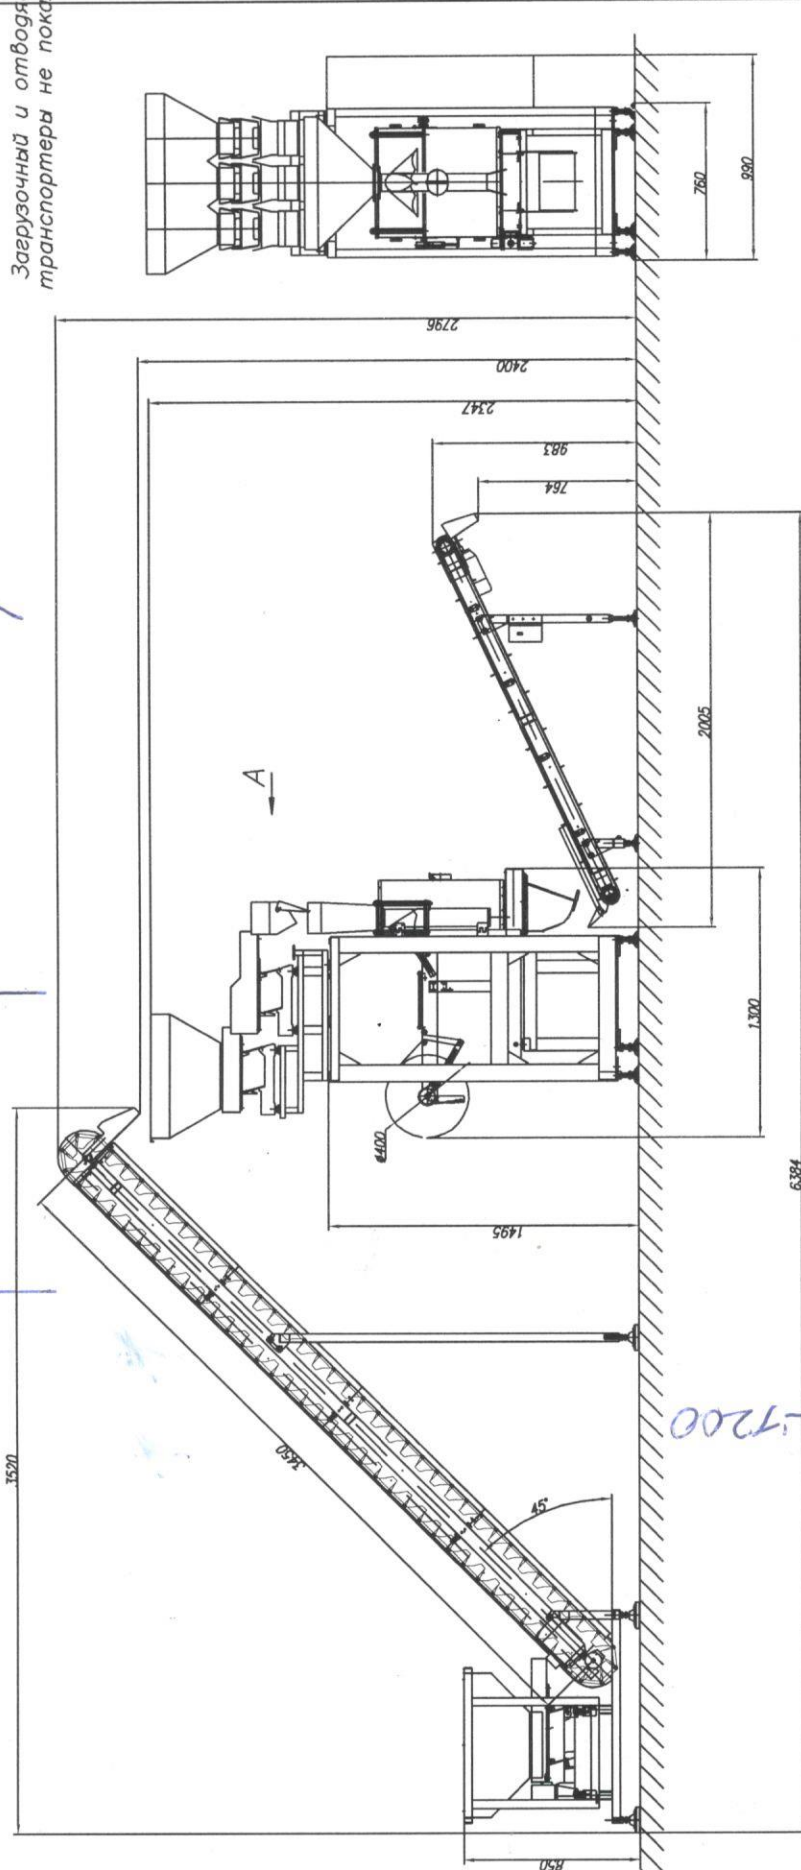

УМ21 + ДВМ-32 + ТВ01 + ТН01
~ 1500

Своје местоје њихов
тако биће при 3000 + 3200
А

Загрузочный и отводящий
транспортеры не показаны

~ 1000 - 1200

Dimensions (mm).