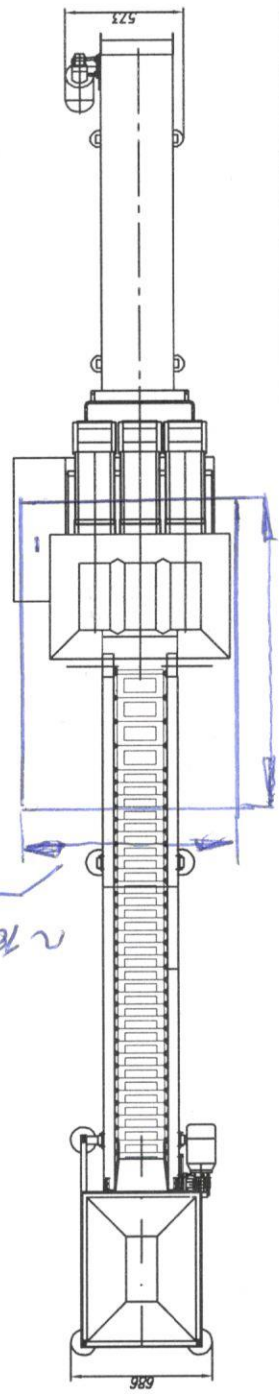

УМ21 + ДВМ-32 + ТВ01 + ТН01
~ 1500

Своје местоје њихов
тако биће при 3000 + 3200
А

Загрузочный и отводящий
транспортеры не показаны

~ 1000 - 1200

Dimensions (mm).